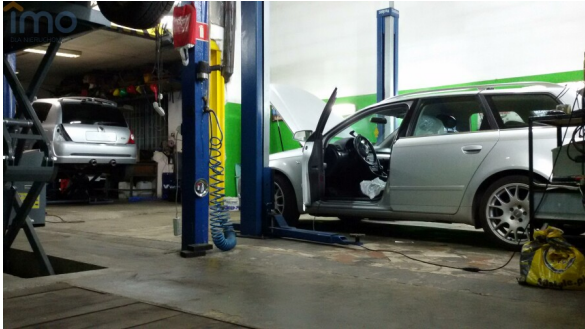

Obiekt na sprzedaż

Numer oferty	90
Typ transakcji	Sprzedaż
Cena	4 425 000 zł zł
Powierzchnia	750 m²
Cena za m ²	5 900 zł zł / m²

i OPIS OFERTY

Obiekt usytuowany jest w dogodnej lokalizacji, dojazd do najważniejszych punktów komunikacyjnych i stref mieszkalnych nie zajmuje więcej niż 15 minut. Obiekt polecany jako rozszerzenie inwestycji.